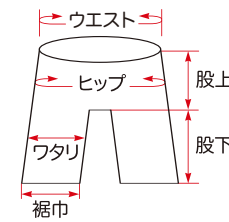

※4ファンシリーズは上記数値より着丈-3cm、裾廻り-7cmとなります

ベストモデル

サイズ	S	M	L	LL	3L	4L	5L	6L	7L
着丈	65.5	67.5	69.5	71.5	73.5	73.5	73.5	73.5	73.5
肩巾	44	45.5	47	48.5	50	51.5	53	54.5	56
袖ぐり最大	53	54.5	56	57.5	59.5	61.5	63.5	65.5	67.5
胸囲	112	116	120	124	132	140	148	156	164
裾廻り	80	85	90	95	100	105	110	115	120
裾廻り最大	103	108	113	118	123	128	133	138	143

ズボンモデル

サイズ	76(M)	82(L)	88(LL)	94(3L)	100(4L)
ウエスト	76	82	88	94	100
ウエスト最大	88.5	94.5	100.5	106.5	112.5
股上	23	24	25	26	27
股下	29	30	31	32	33
ヒップ	102	108	114	120	126
ワタリ	34	36	38	40	42
裾巾	26.5	27	27.5	28	28.5