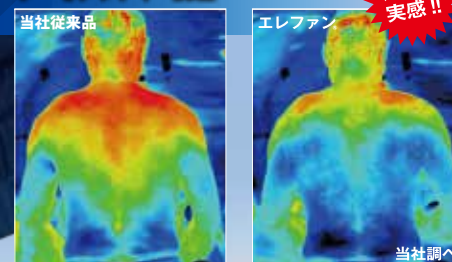

POINT スペースアジャスター

スペース
アジャス
ター

縦と横のマチで、服内の空間を確保し効率よく空気を取り込みます。

メリット

| 体へのファンの干渉低減

縦と横のマチによりファンまわりを立体加工にすることで、体にファンが当たりにくく作業も快適です。

| 前かがみ時の裾のずり上がり防止

背中にゆとりがある立体構造により、前かがみ姿勢時の気になる裾のずり上がりが緩和されます。

あご下立体構造で
顔まわりへ大量送風!
涼しさUP!

POINT 剛肩肩当て

剛肩
肩当て

肩の生地が二重になっているため、破れにくくなっています。クッションが入っているので、夏の暑い鉄筋を担いでも熱が伝わりづらく、肩への負担も軽減します。

POINT エアジェットダクト

エア
ジェット
ダクト

風の通りを確保し、風が首元に直撃

風の通り道であるダクトを通じて、どんな体勢でも大量の風が首元に直撃します。背中、肩、首を通り、後頭部へ風が抜けるためより涼しさがUP。

メリット

| どんな体勢でも

ダクトの大きさや角度にこだわり抜いたエアジェットダクトは、どんな体勢でも風を首元へダイレクトに送ります。かがむ姿勢でも変わらず涼しさを実感できます。

サーモグラフィー比較

違いを
実感!!

※結果には個人差があります。※周辺環境によっても異なります。

POINT ワイドすそゴム

ワイド
すそゴム
7cm